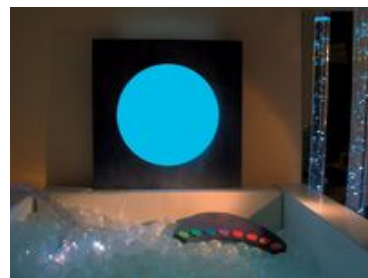

Paletto pitchtavle blå

Pitchtavlen eller lystavlen skifter farge automatisk eller den kan styres via eksterne brytere, fra Paletto Plus eller via mikrofon.

Man kan da ved hjelp av brytere, Paletto Plus eller mikrofon oppnå en spennende måte å trene årsak-virkning på.

Når Paletto Plus styrer fargeskifting kan man også legge på lyd på knappene på Paletto og dermed oppnå flere lag av informasjon til bruker. Paletto kan også styre andre produkter samtidig; pitch-tavle, boblerør, interaktivt ballbasseng osv.

Mål: 84x84 cm, 6 cm dyp

Material: Tre

Farge:Blåbeiset. Finnes også i trehvitt: Paletto pitchtavle natur K-100006

Finnes også som liten modell: K-100009

Effektfull interaktiv lystavle. Den lysende månen står i god kontrast til rammen rundt.